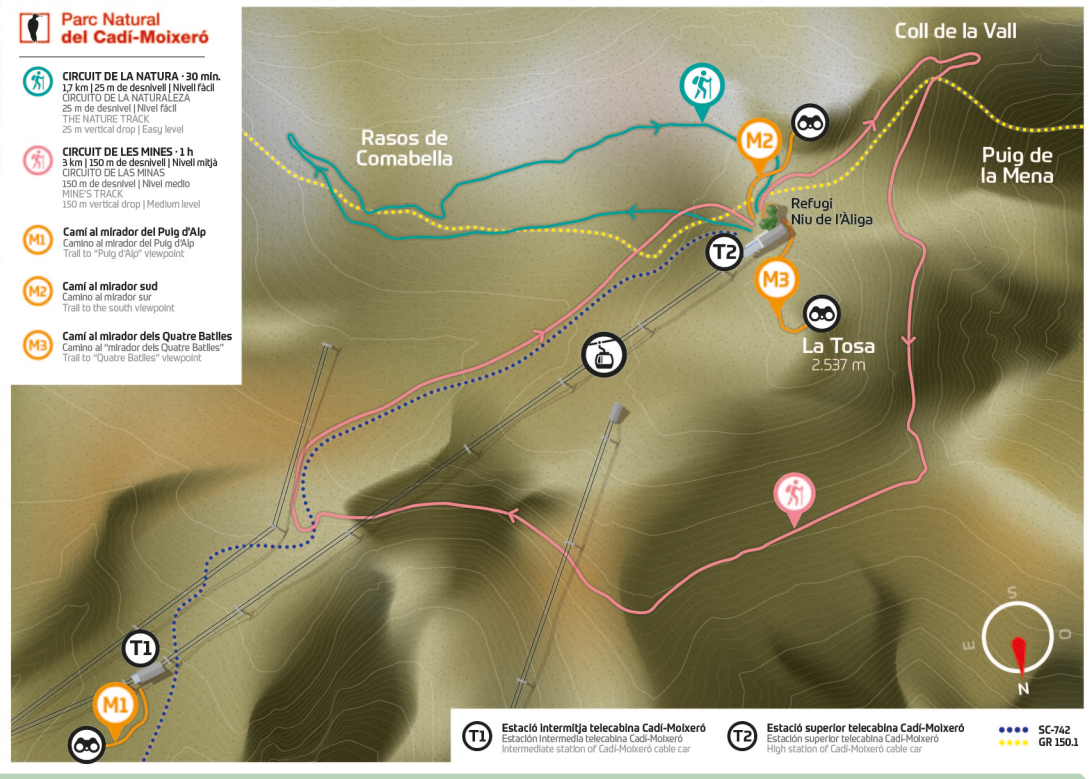

Parc Natural del Cadi-Moixeró

T1 Estació intermitja telecabina Cadi-Moixeró
Estación intermedia telecabina Cadi-Moixeró
Intermediate station of Cadi-Moixeró cable car

T2 Estació superior telecabina Cadi-Moixeró
Estación superior telecabina Cadi-Moixeró
High station of Cadi-Moixeró cable car

SC-742
GR-150.1